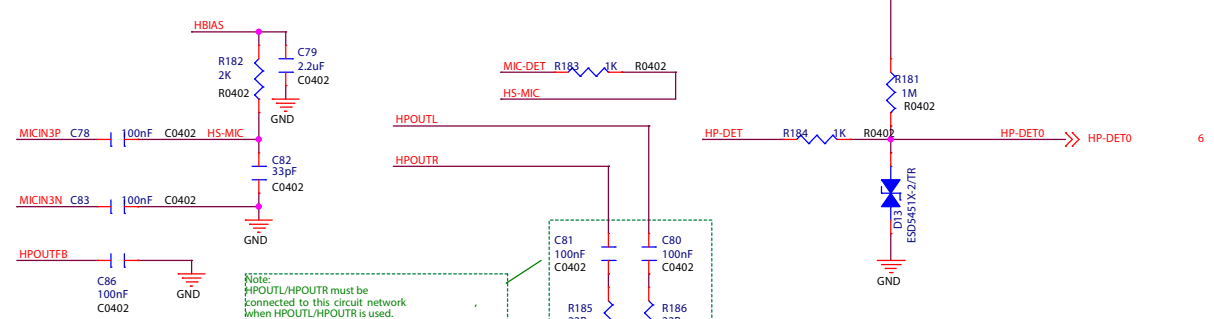

AUDIO&USB