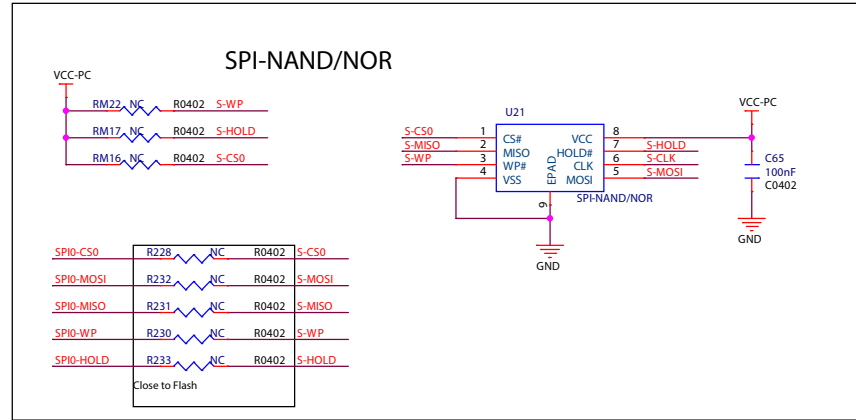

## DCDC3 FOR DRAM

# SOC-FLASH

D1-8GA337