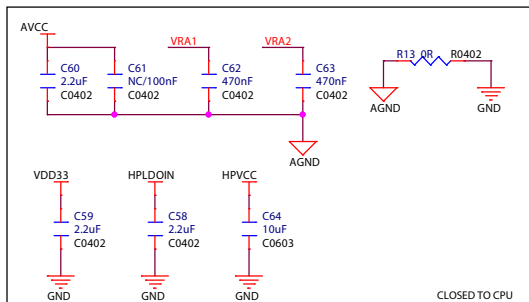

AUDIO&USB