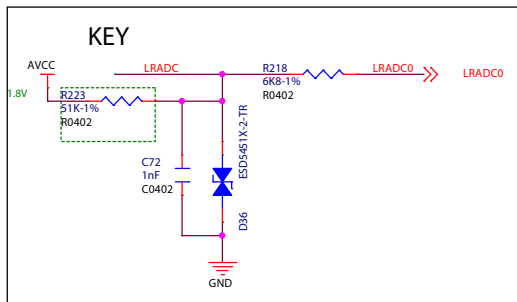

AUDIO&USB