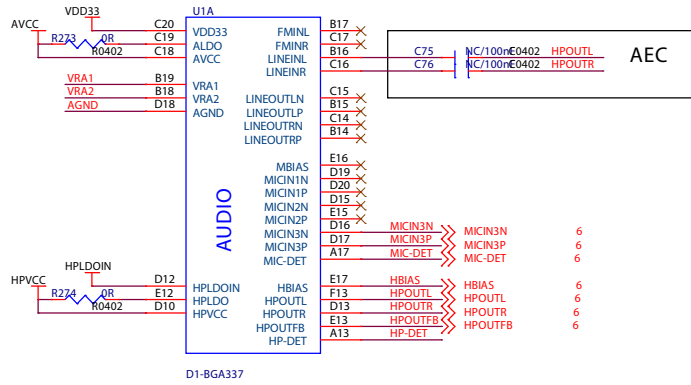

AUDIO&USB